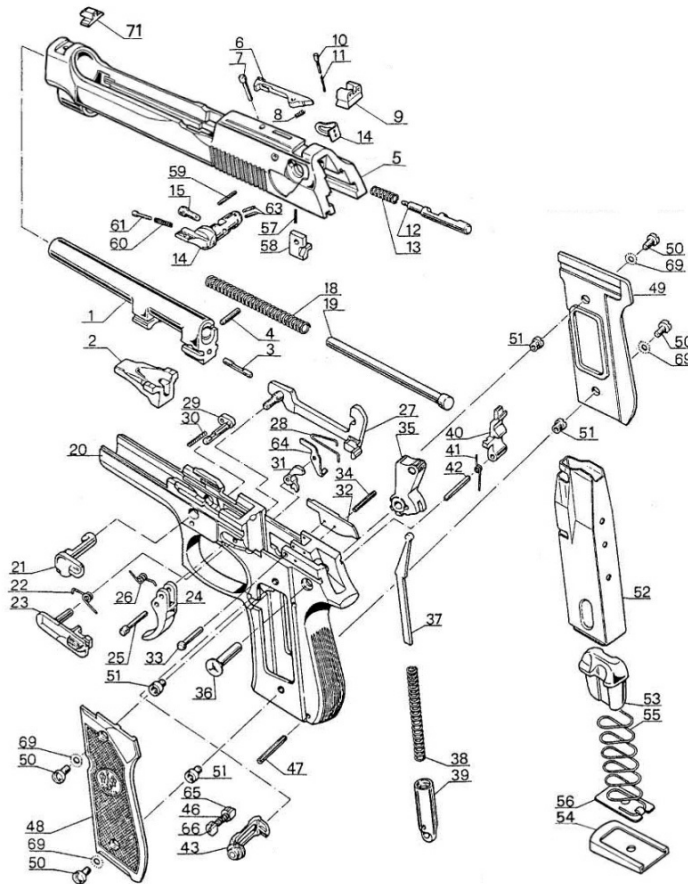

Dettaglio esplosivo

98 FS 9X21 RICAMBI PARTS

| Codice | Nome | Etichetta |
|--------|---|-----------|
| C5A441 | BLOCCO CHIUSURA SERIE 92 98 | 002 |
| C5A443 | PIOLO COMANDO BLOCCO CHIUSURA 92 96 98 | 002 |
| C61461 | KIT BLOCCO CHIUSURA CON PIOLO 92/96/98 | 002 |
| C97117 | SPINA ELASTICA (1.5X8MM) | 004 |
| C52258 | ESTRATTORE 92 98 | 006 |
| C54930 | PERNO ESTRATTORE 92 - 96 - 98 | 007 |
| C90224 | MOLLA ESTRATTORE 92/96/98 | 008 |
| C54017 | MIRA SERIE 92/96/98 STANDARD - ALTEZZA 6,90mm- LARGHEZZA 3,85mm | 009 |
| C54596 | MIRA SERIE 92/96/98 BRIGADIER - ALTEZZA 7,40mm- LARGHEZZA 3,85mm | 009 |
| C92202 | PIOLO LEVA COLLEGAMENTO 92/96/98 | 010 |
| C90236 | MOLLA CHIAVISTELLO PERCUSSORE 92/96/98 | 011 |
| C54793 | PERCUSSORE 92 96 98 | 012 |
| C90173 | MOLLA PERCUSSORE 92 96 98 | 013 |
| C89011 | SICURA-LEVA DX DESTRO 92/96/98 | 014 |
| C55816 | PIOLO PERCUSSORE 92 - 96 - 98 | 015 |
| C90198 | MOLLA RECUPERO 92 98 90 TWO CAL 9X21 | 018 |